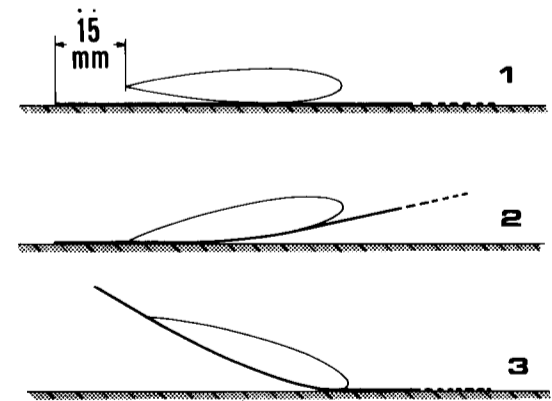

Junior 50

PLAN 3

Copyright by Schlüter Modellbau 6052 Mülheim/Main West Germany
Robbe Modellsporf GmbH 6424 Grebenhain

HAUPTROTOR-EINSTELHILFE
FLY-BAR-LOCK No.S1345

ROTORBLATT WAAGE
ROTOR BLADE SCALE /BALANCER No.S1367