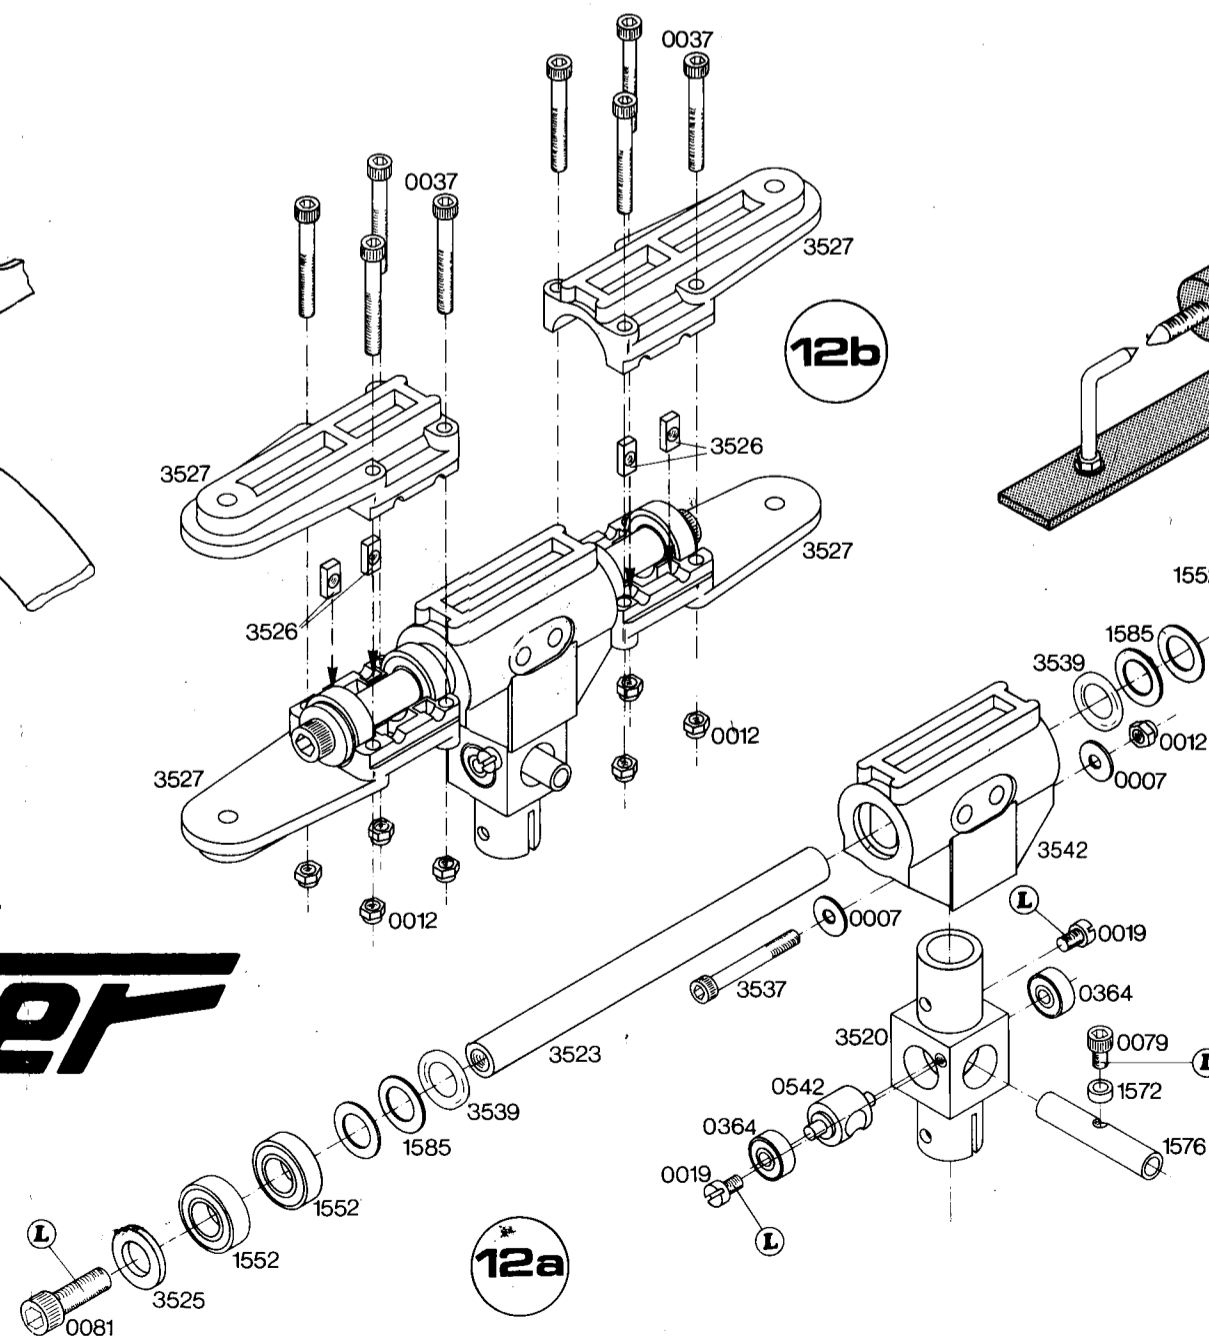

ROTORBLATT WAAGE
ROTOR BLADE SCALE /BALANCER No.S1367

Schlüter