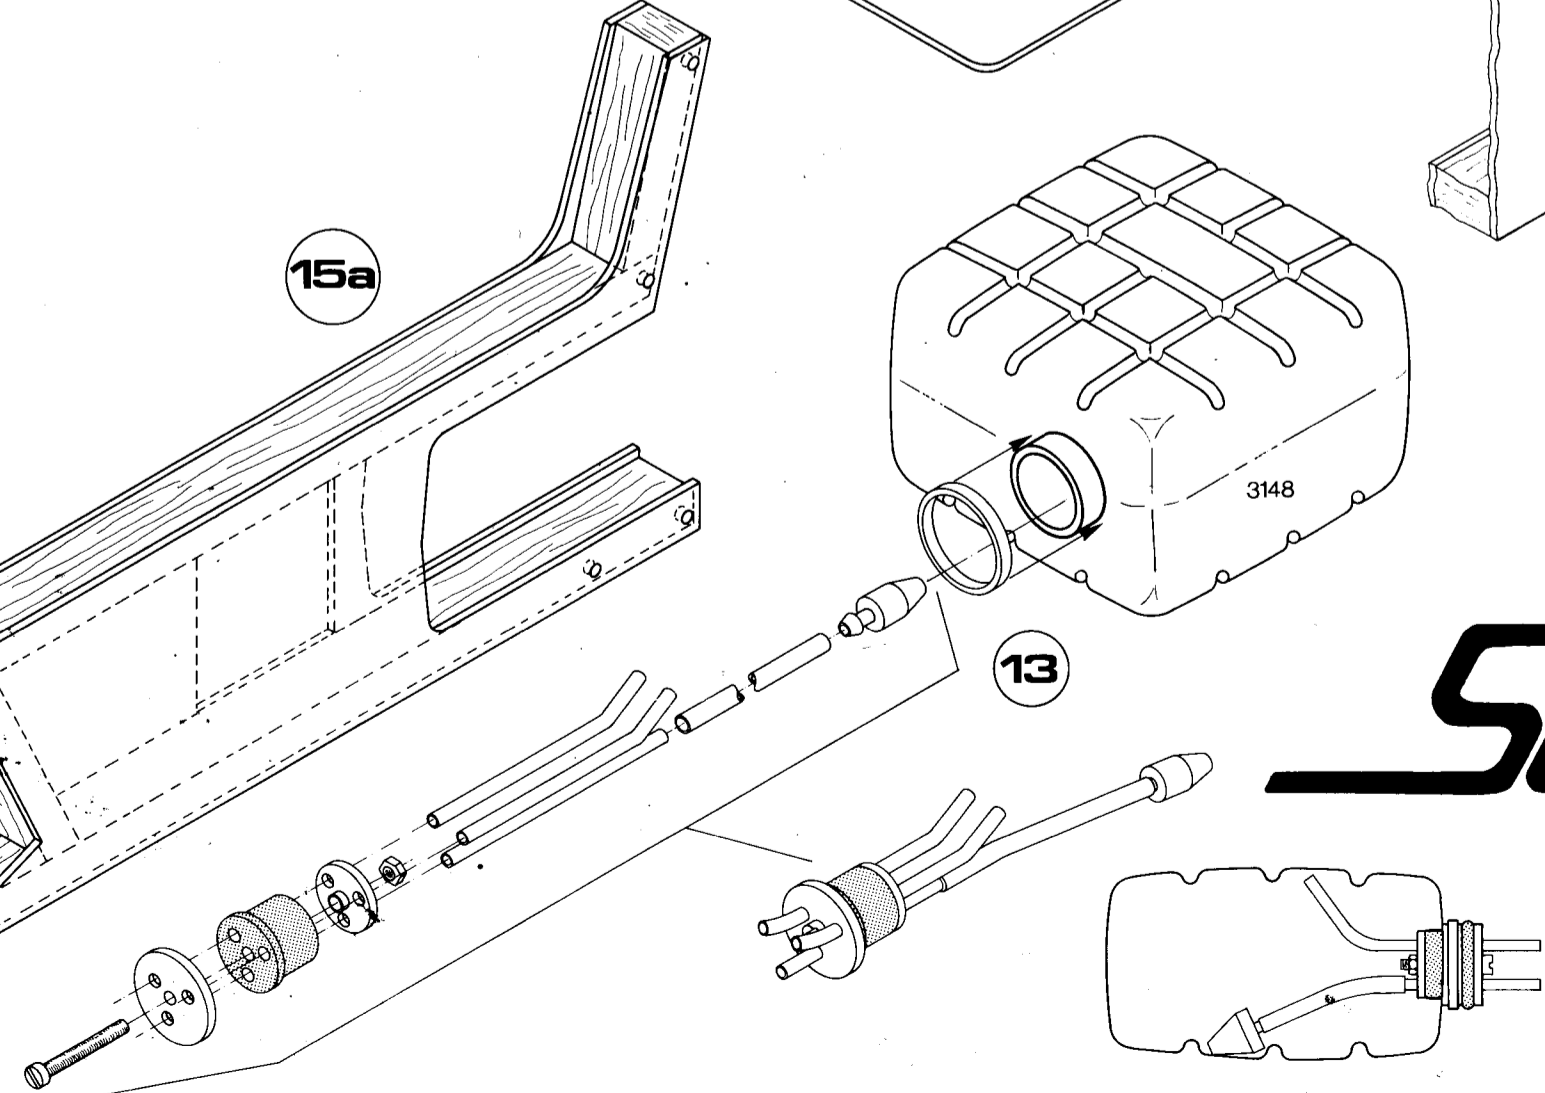

ROTORBLATT WAAGE
ROTOR BLADE SCALE /BALANCER No.S1367

Schlüter