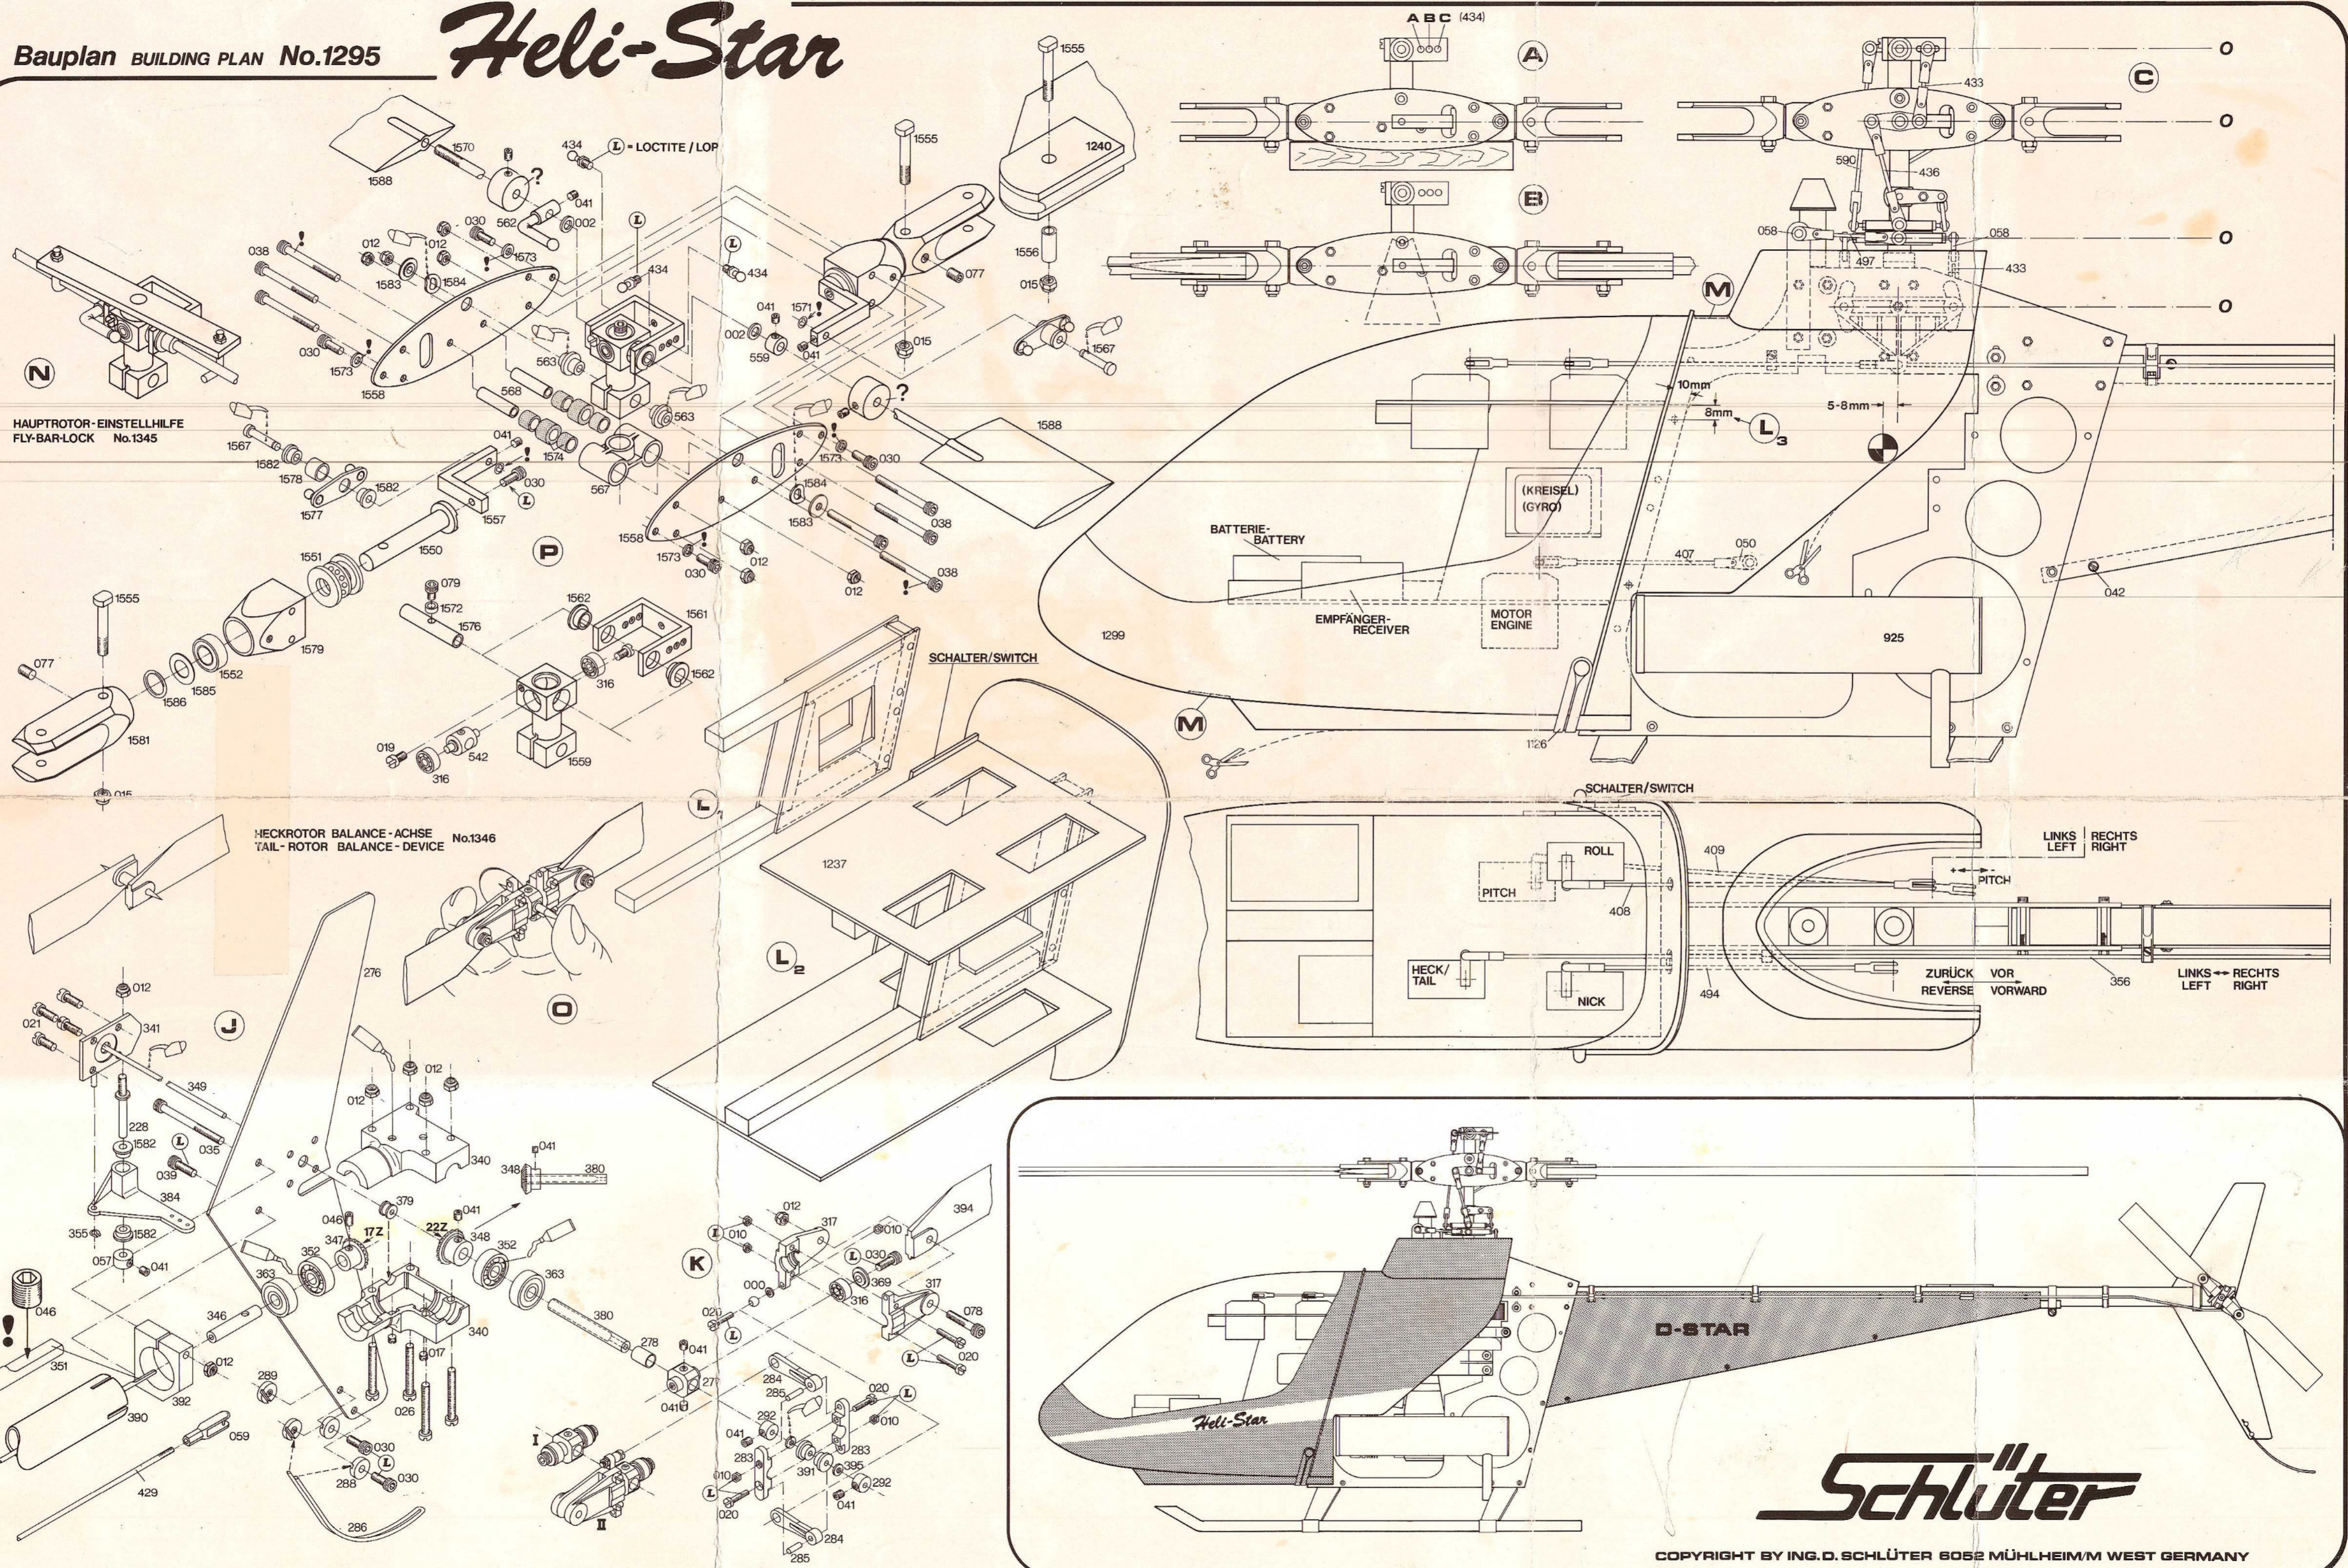

Heli-Star

HAUPTROTOR-EINSTELLHILFE
FLY-BAR-LOCK No.1345

HECKROTOR BALANCE-ACHSE
TAIL-ROTOR BALANCE-DEVICE No.1346

(KREISEL)
(GYRO)
BATTERIE-
BATTERY
EMPFÄNGER-
RECEIVER
MOTOR
ENGINE

SCHALTER/SWITCH
ROLL
PITCH
HECK/
TAIL
NICK
LINKS LEFT
RECHTS RIGHT
PITCH
ZURÜCK REVERSE
VOR VORWARD
LINKS LEFT
RECHTS RIGHT