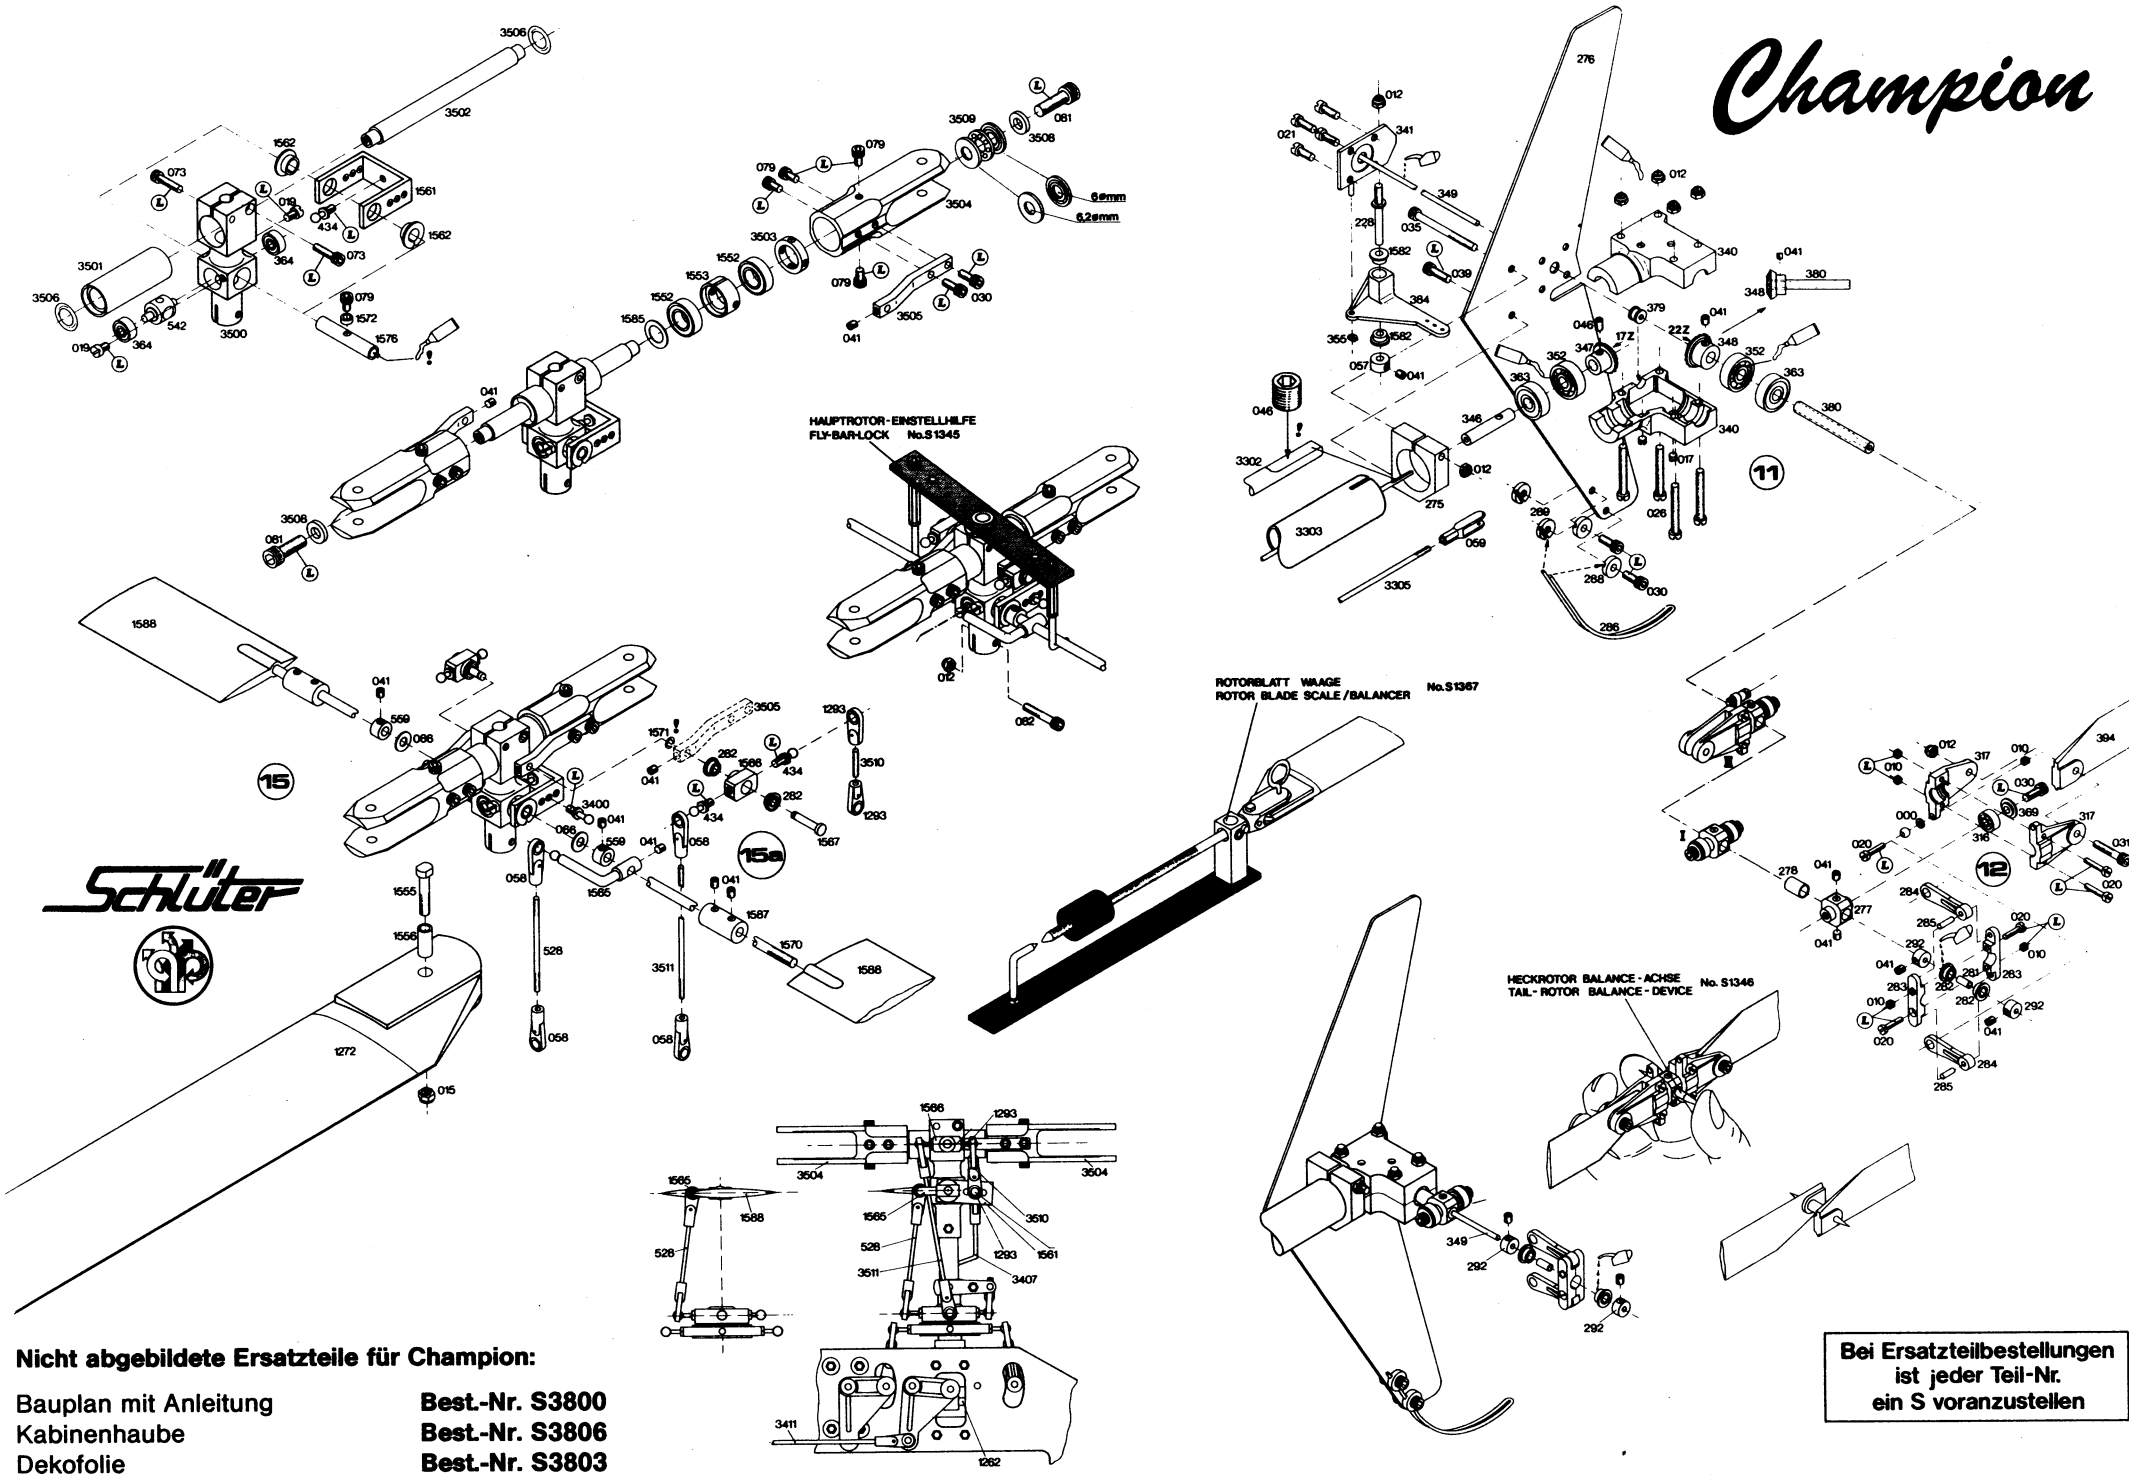

Champion

Nicht abgebildete Ersatzteile für Champion:

Bauplan mit Anleitung	Best.-Nr. S3800
Kabinenhaube	Best.-Nr. S3806
Dekofolie	Best.-Nr. S3803
Ersatzrotorkopf (o. Blätter)	Best.-Nr. S2816

Bei Ersatzteilbestellungen ist jeder Teil-Nr. ein S voranzustellen