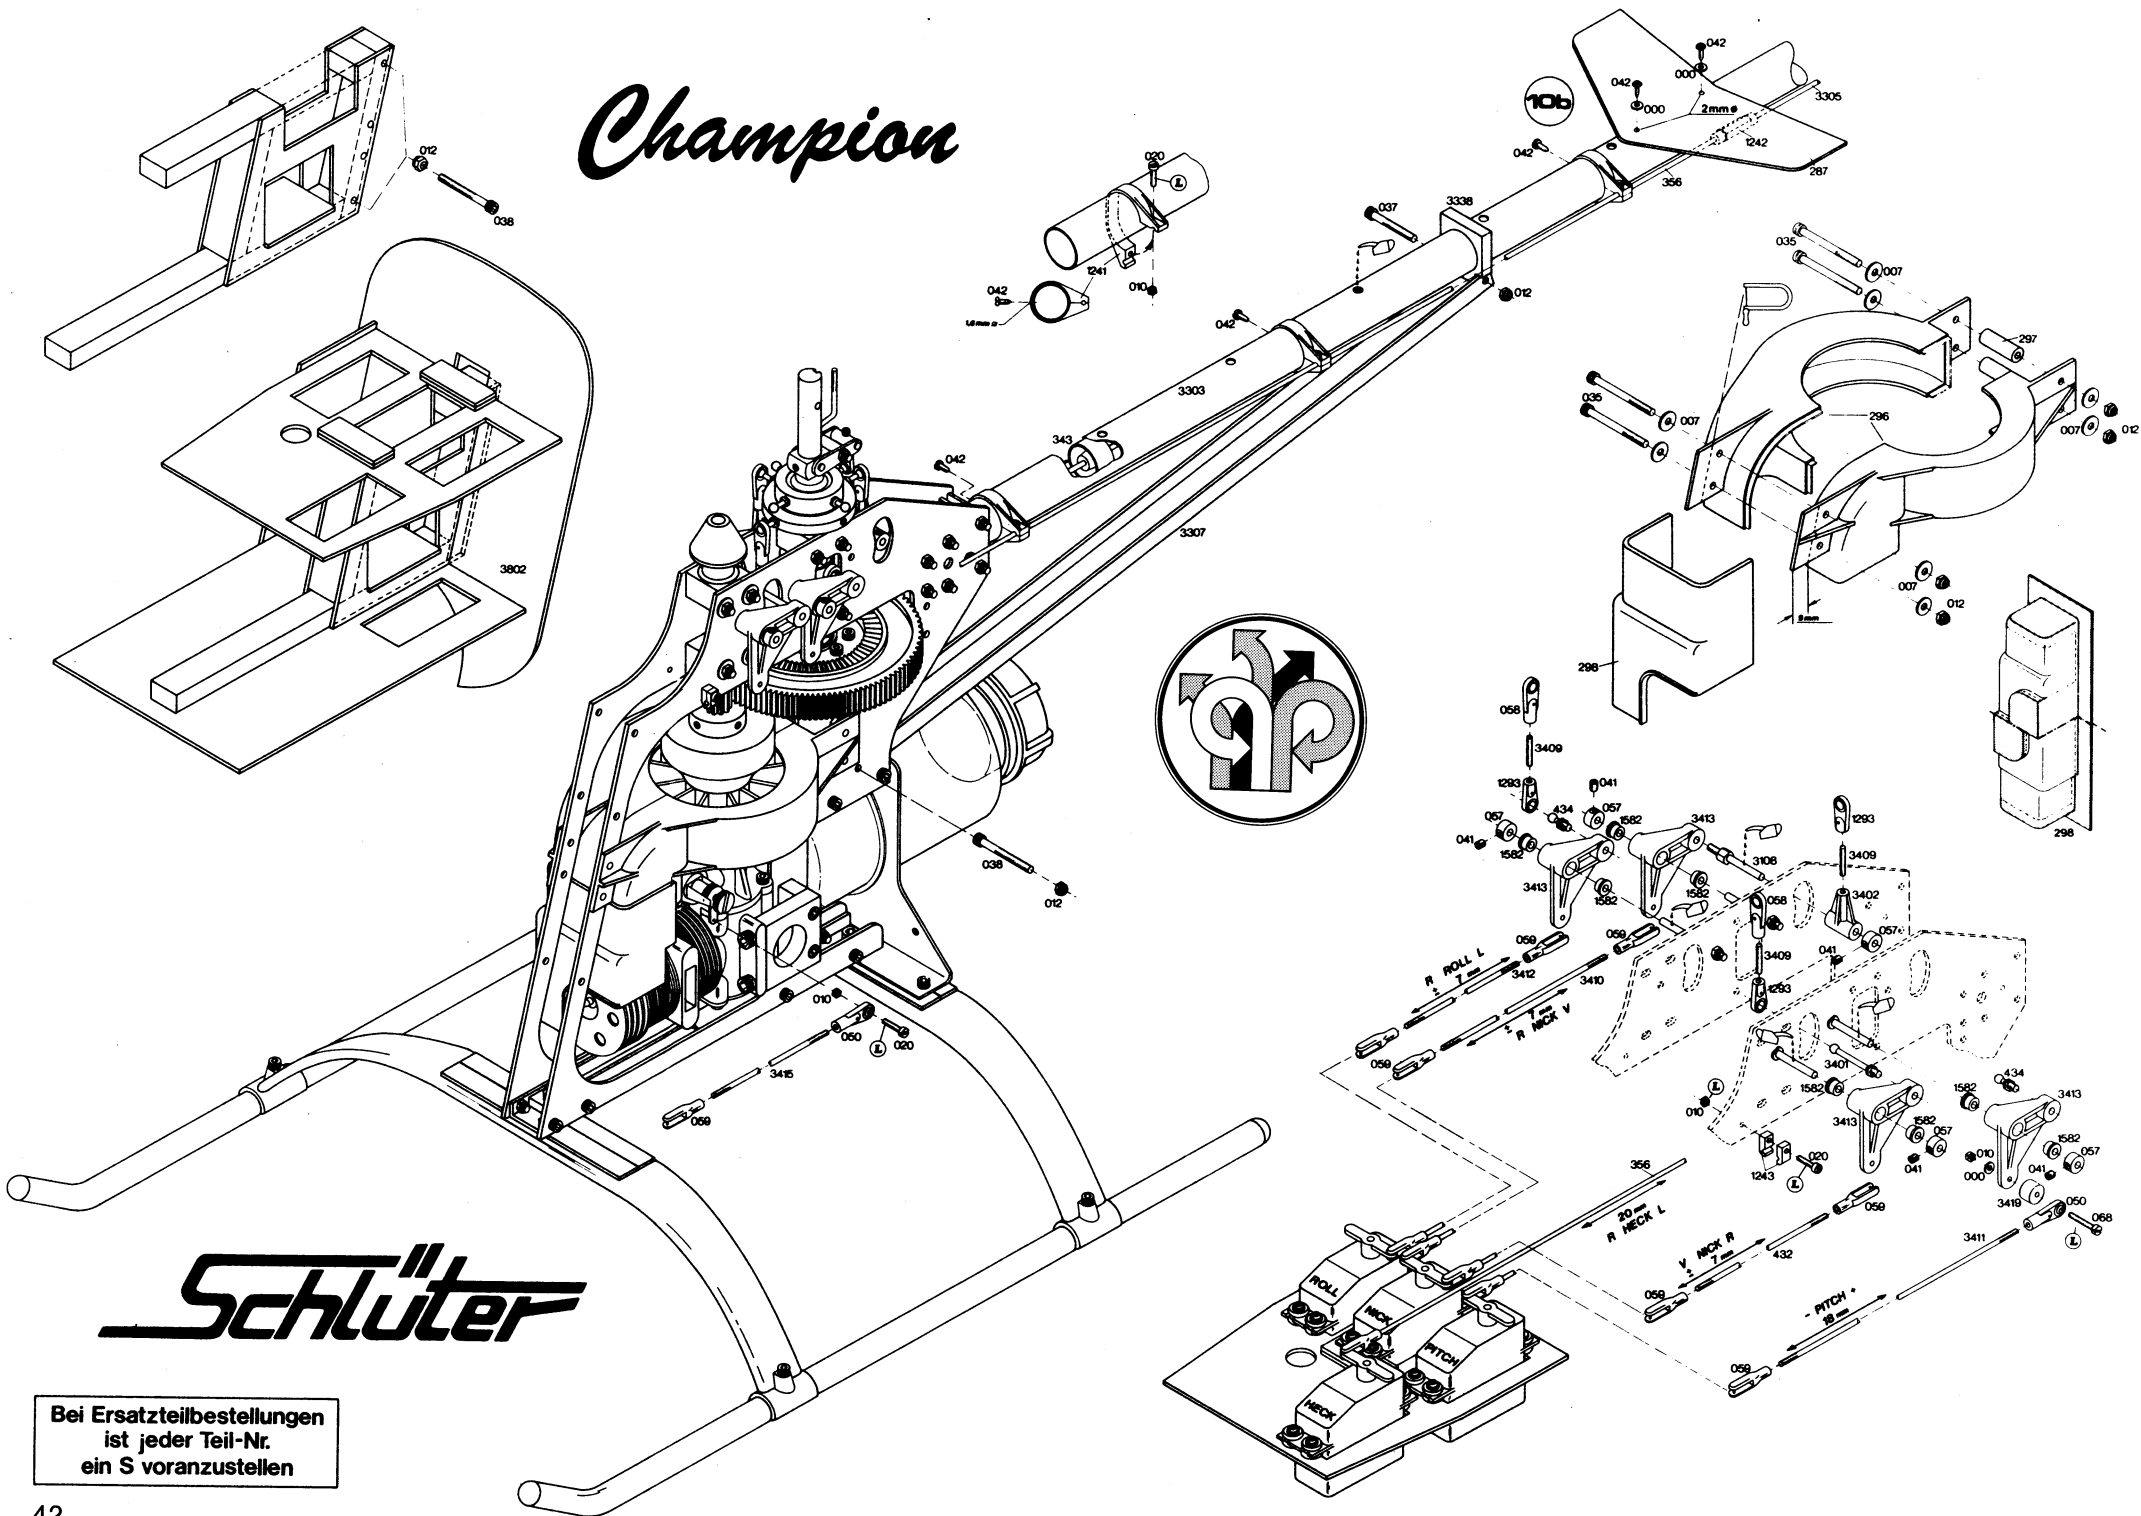

Champion

Schlüter

Bei Ersatzteilbestellungen
ist jeder Teil-Nr.
ein S voranzustellen