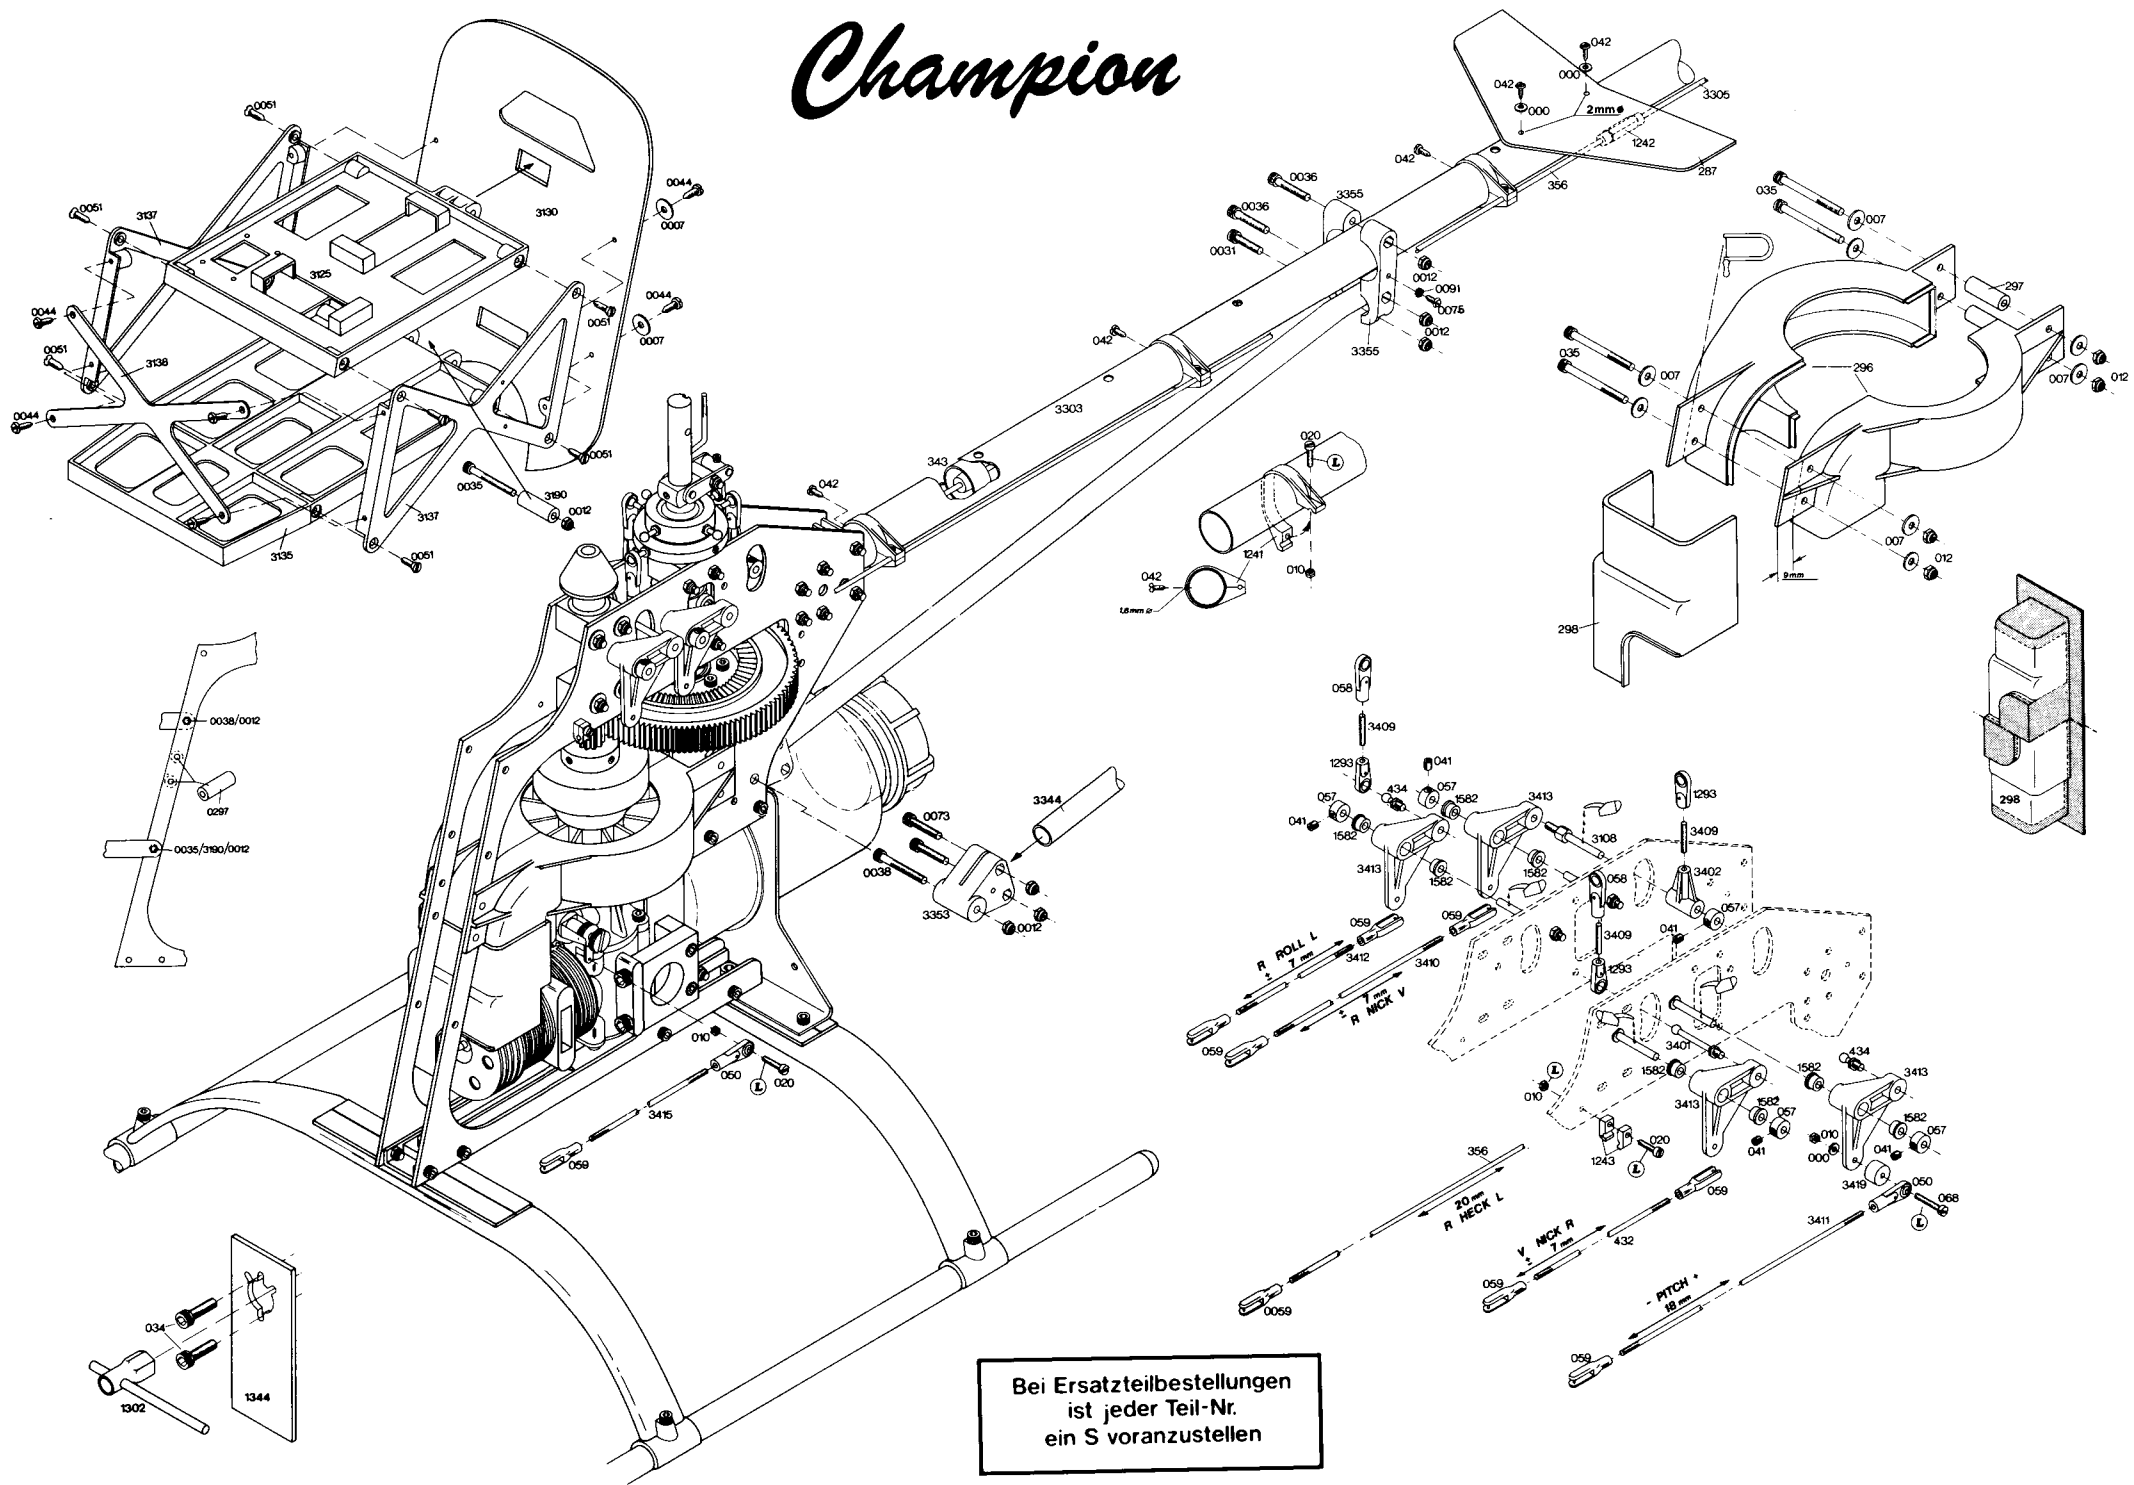

Champion

Bei Ersatzteilbestellungen
ist jeder Teil-Nr.
ein S voranzustellen