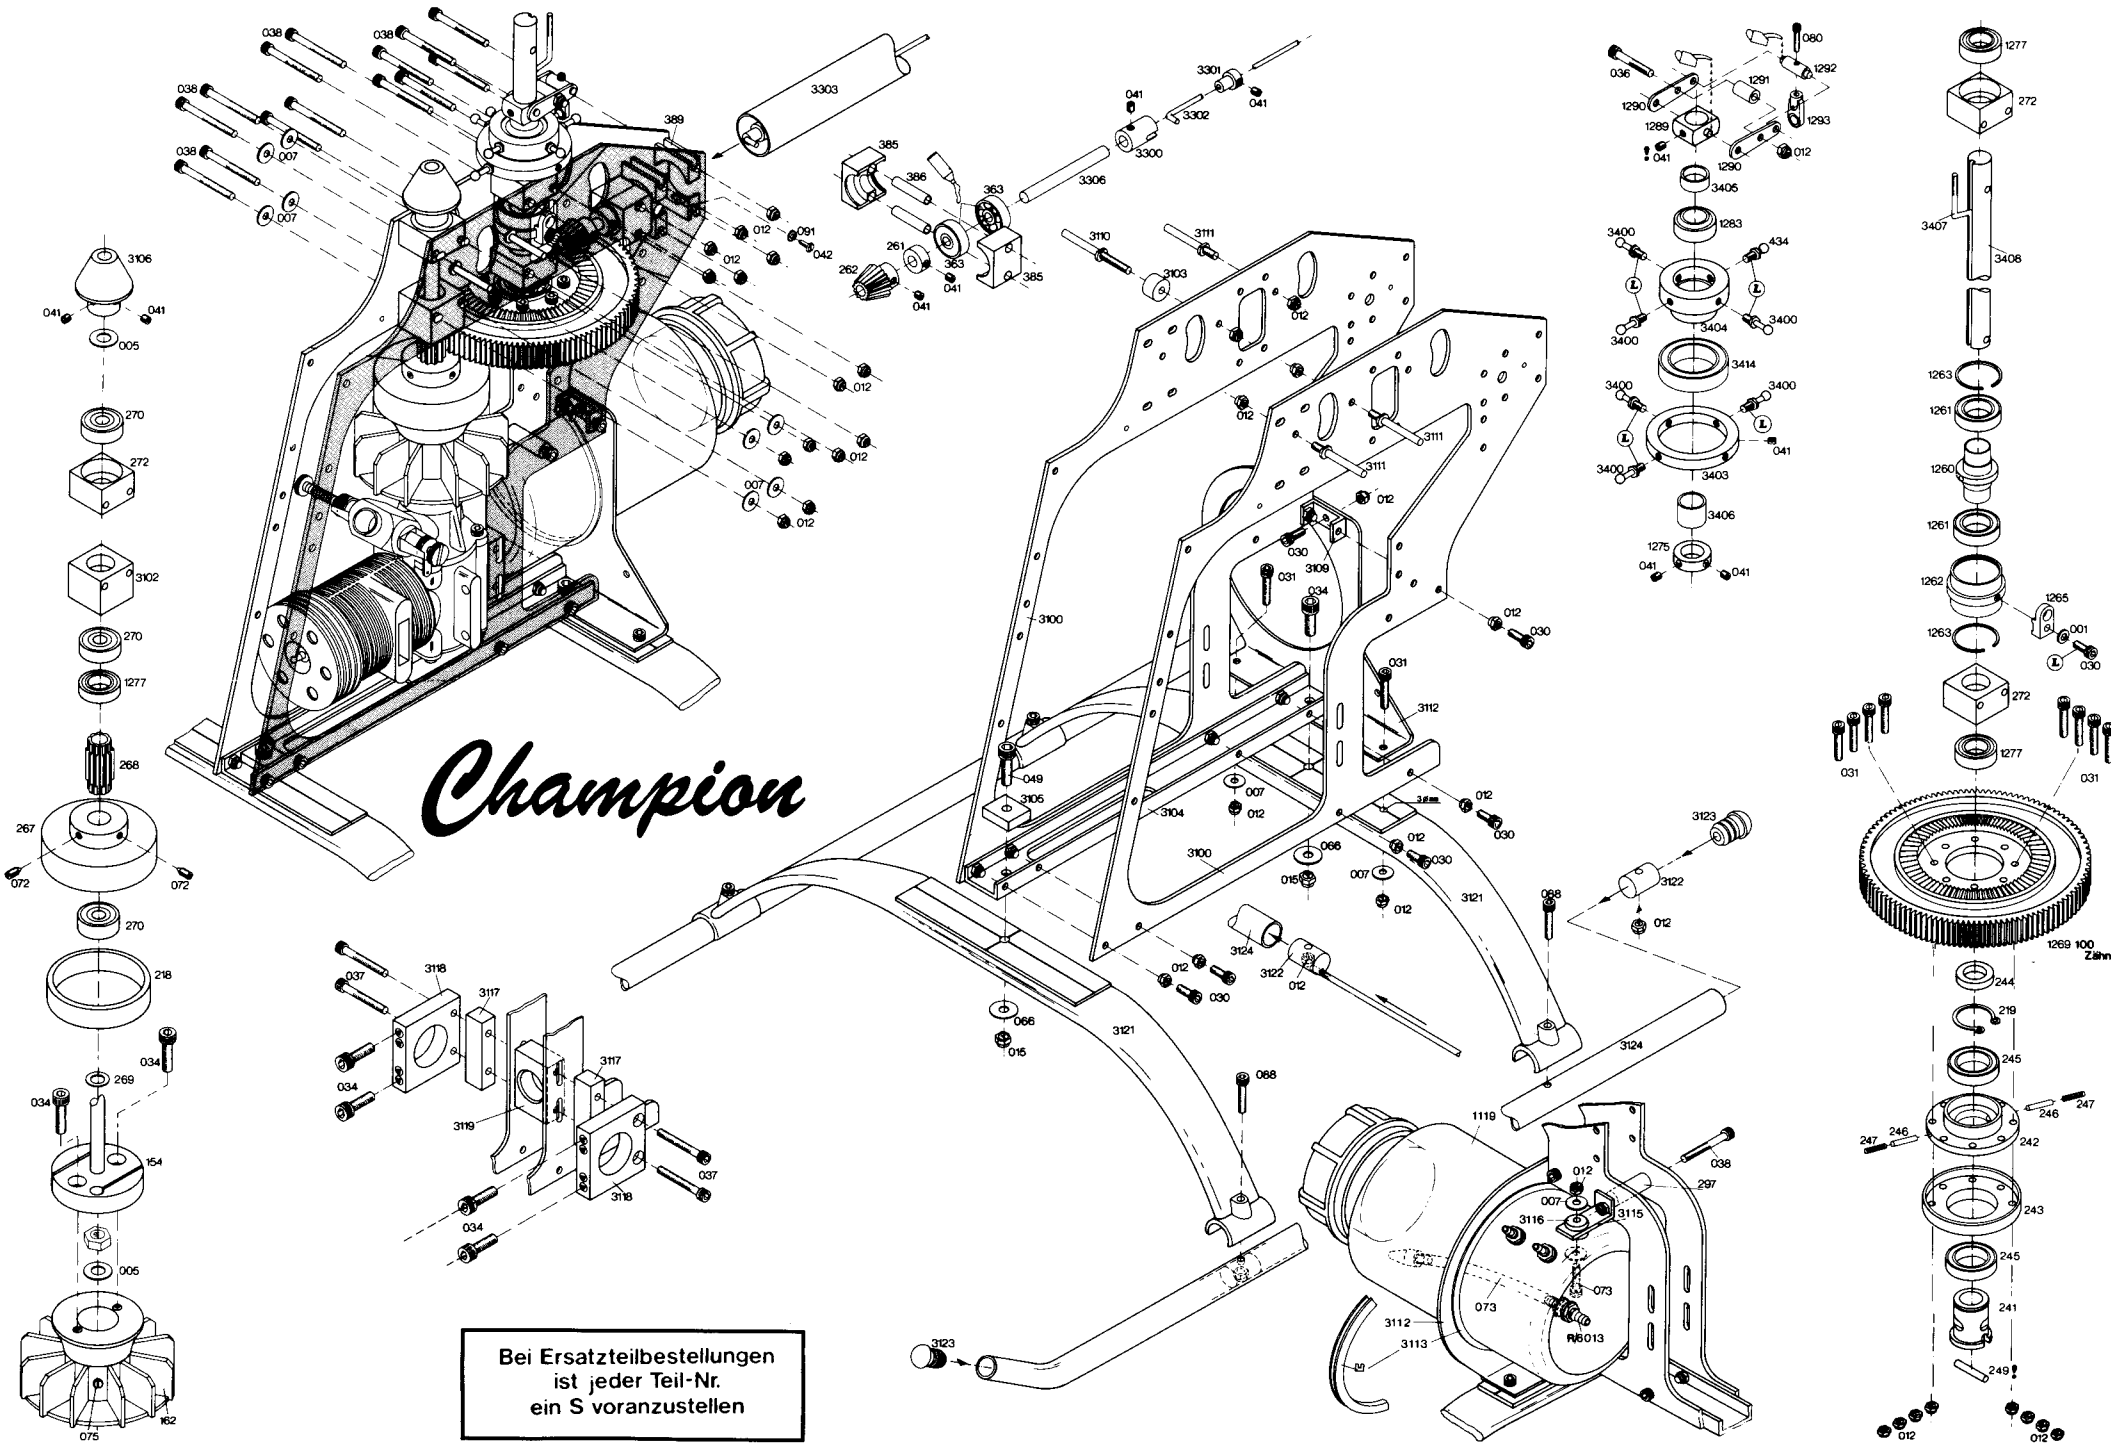

Bei Ersatzteilbestellungen
ist jeder Teil-Nr.
ein S voranzustellen