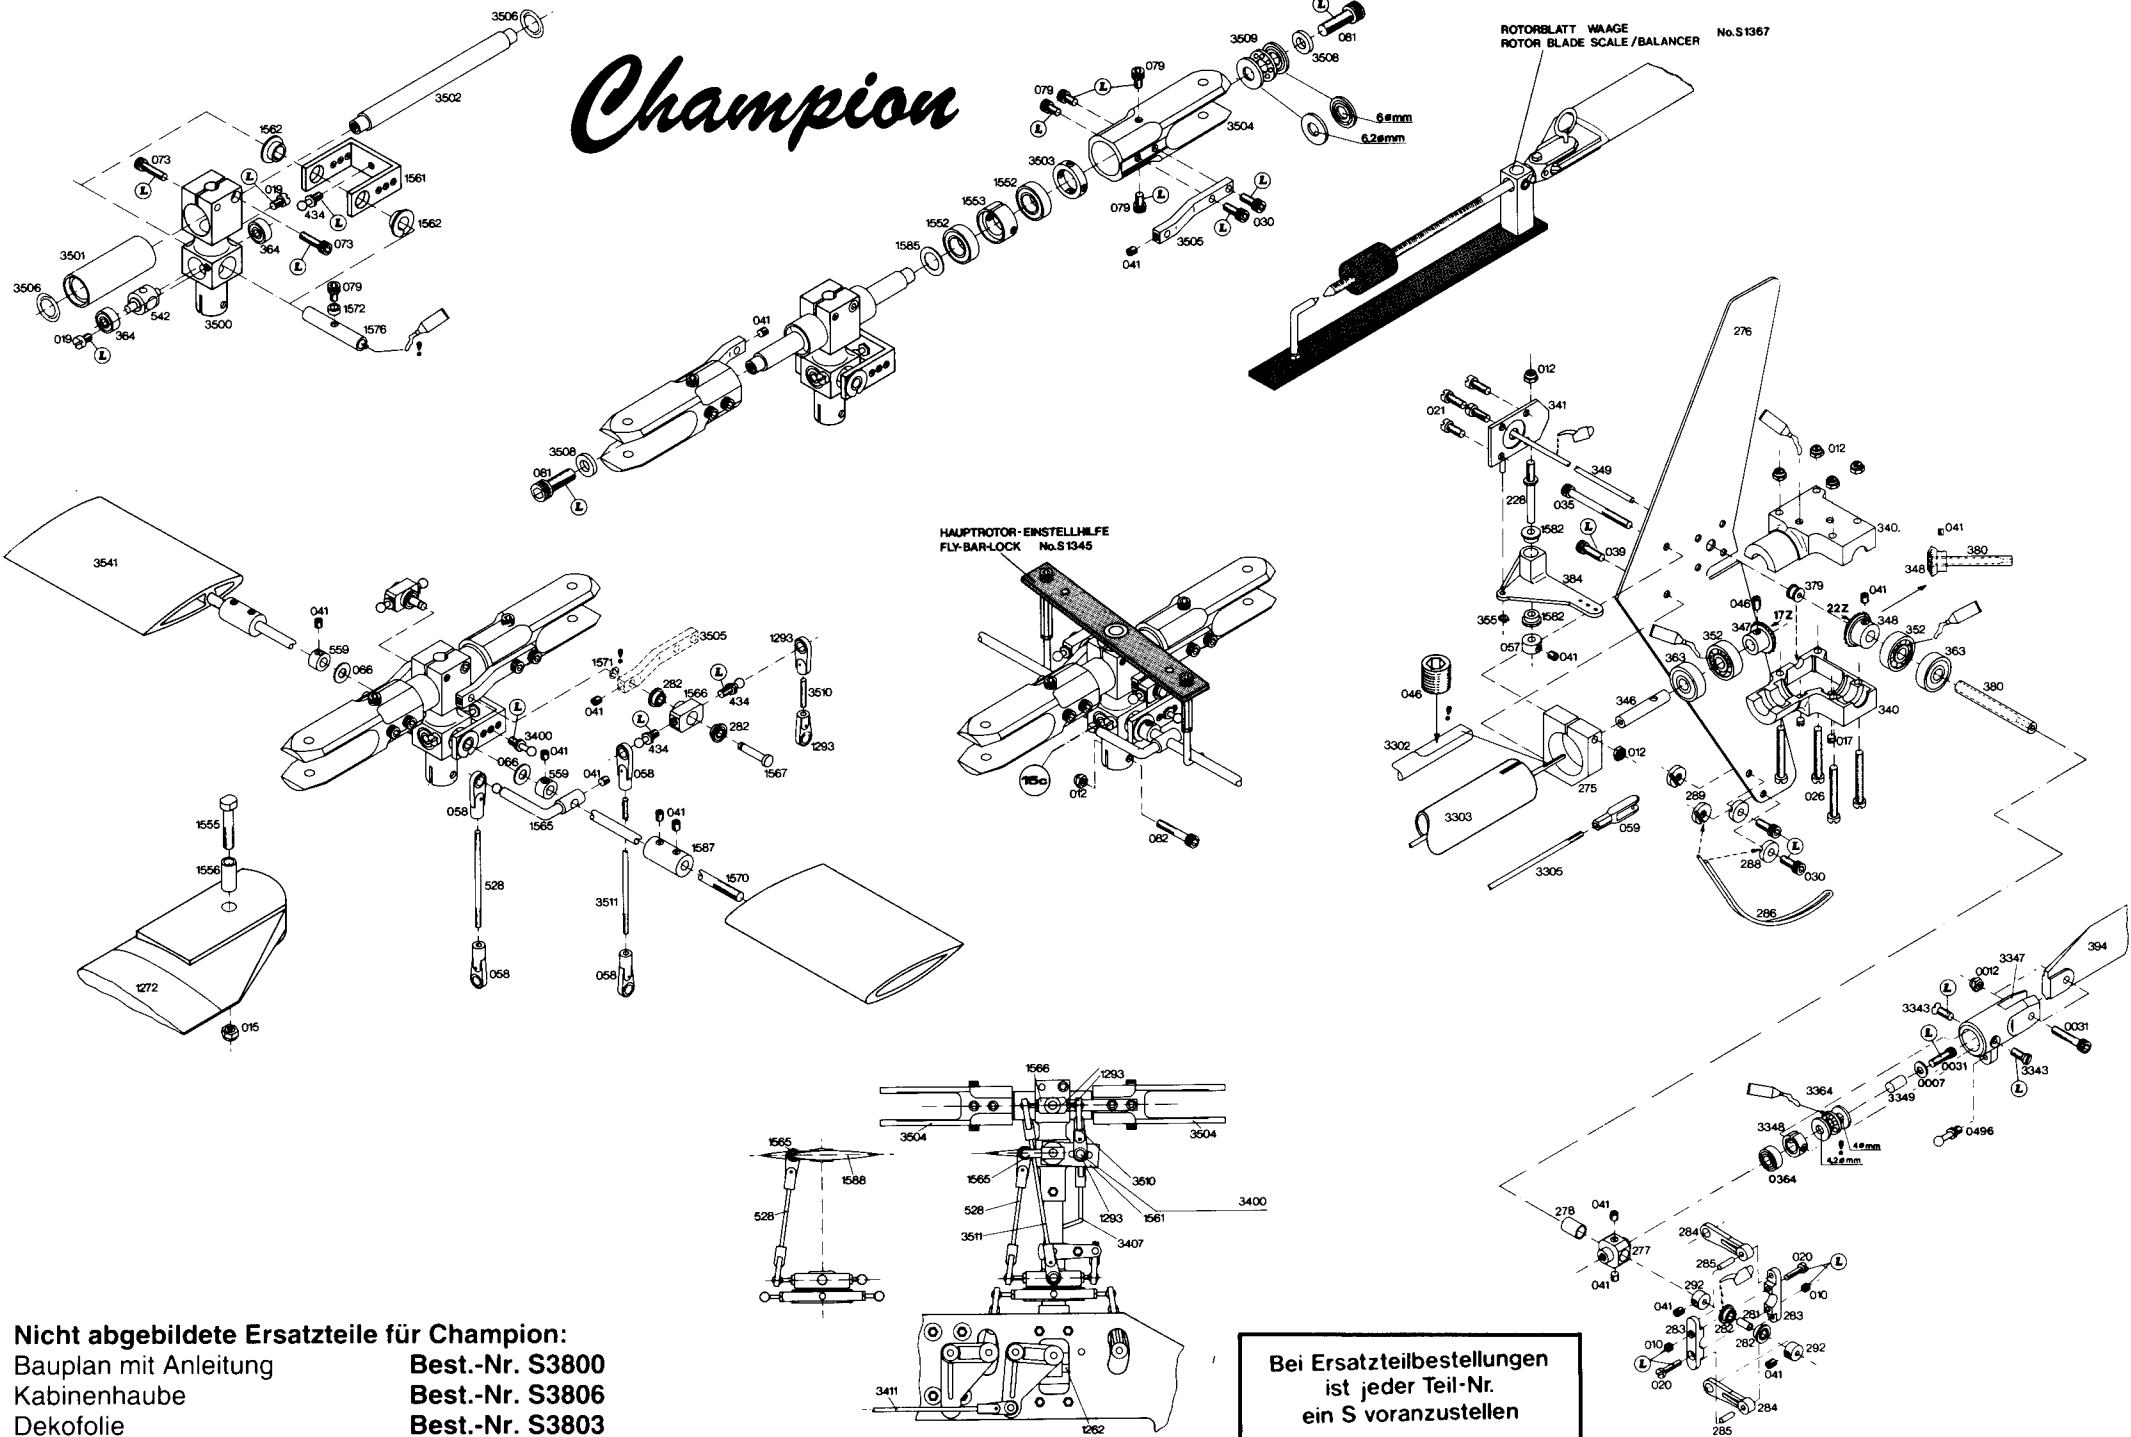

Champion

Nicht abgebildete Ersatzteile für Champion:
Bauplan mit Anleitung **Best.-Nr. S3800**
Kabinenhaube **Best.-Nr. S3806**
Dekofolie **Best.-Nr. S3803**

**Bei Ersatzteilbestellungen
ist jeder Teil-Nr.
ein S voranzustellen**