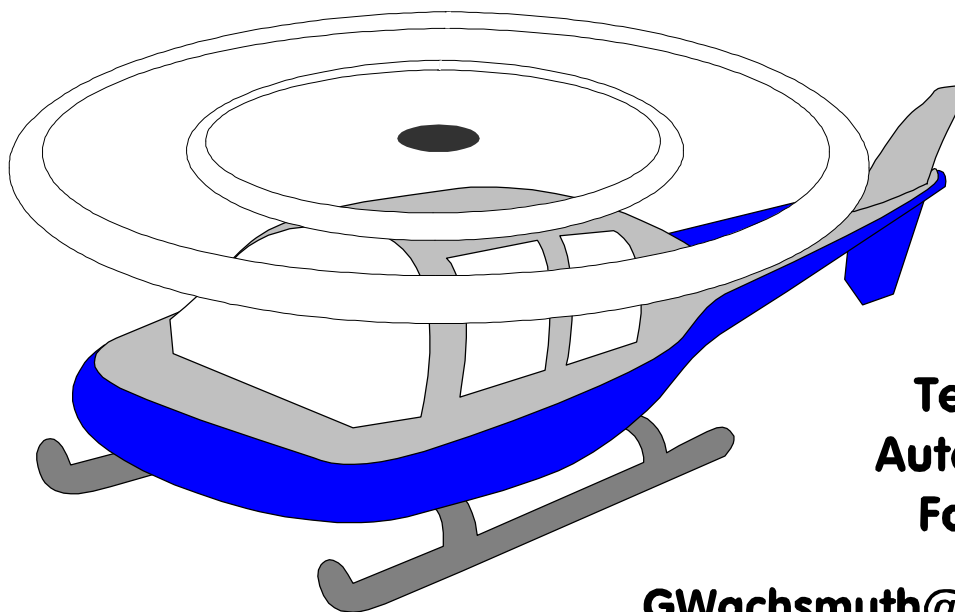

WACHSMUTH GmbH

Helicopter und Modelltechnik

Mittelstraße 25
34292 Ahnatal

Tel. 05609/6845
Auto 0171/647 6845
Fax. 05609/9970

GWachsmuth@wachsmuth.com
<http://www.wachsmuth.com/modell>

Explosionszeichnung

Schlüter Champion + Robbe Schlüter Champion

mit den unterschiedlichen Versionen